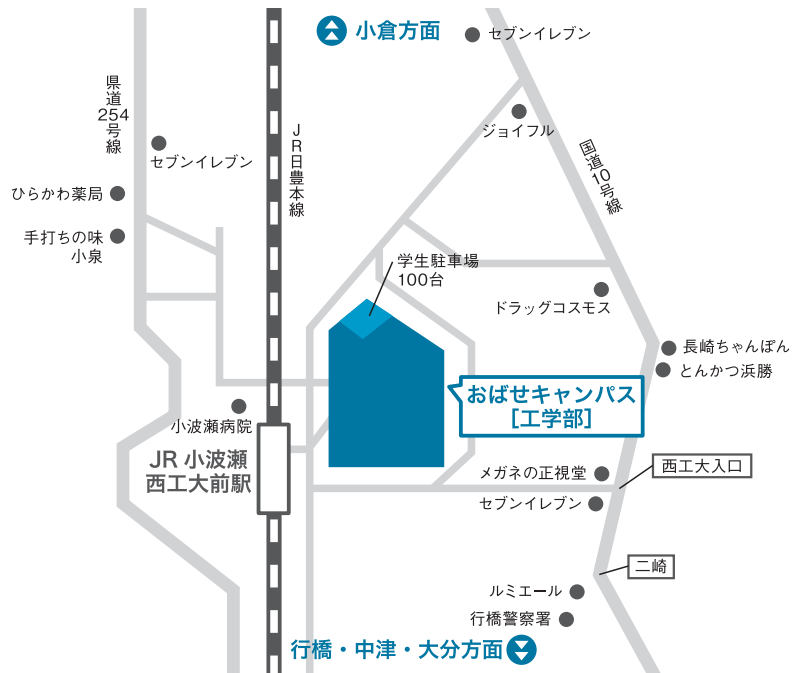

おばせキャンパス

小倉キャンパス

※所要時間は最速の場合です。のりかえの待ち時間は含まれません。

おばせ キャンパス

工学部

小波瀬西工大前駅の
目の前がキャンパス!

行橋駅までJRで約3分
小倉駅まで約25分の快適アクセス

〒800-0394
福岡県京都郡苅田町新津1-11
Tel:0930-23-1491 (総務課)

小倉 キャンパス

デザイン学部

西小倉駅から徒歩3分
小倉駅から徒歩約15分の街なか
博多駅からは特急で約45分
新幹線なら約20分

〒803-8787
北九州市小倉北区室町1-2-11
Tel:093-563-2221 (事務室)

西日本工業大学