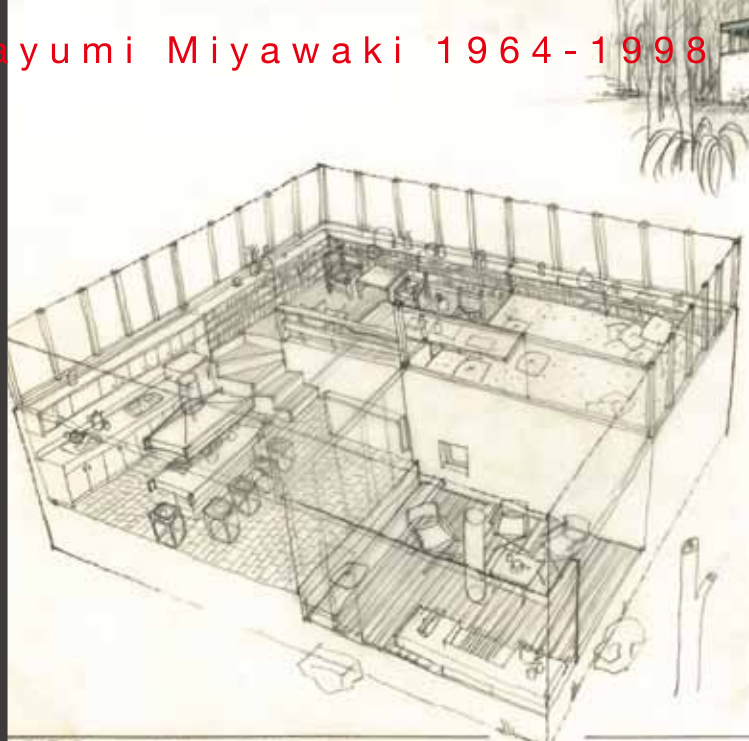

君は、建築家・宮脇檀 を知っているか？

建築家でエッセイスト、その語り口は軽妙洒脱かつユーモラス、ダンディであり旅の達人であり美食家であり椅子のコレクターであり、生活を楽しむ天才であり多芸多才。そしてめっぽう絵がうまい。手が動く・手が考える！

コンピューターグラフィックスが全盛の時代にあって、宮脇の描く建築のパースやスケッチは情感に溢れ、手業の素晴らしさを教えてくれる。それは建築家の原点でもある。そんな宮脇のフリーハンドグラフィックスを原図で、宮脇没後 19 年の今ここに展覧する。

002

わたしの家 建築工事 計画書 透視図

さとろボックス (1973)

秋田相互銀行盛岡支店 (1969)

グリーンボックス #2 (1971)

宮脇 檀 (みやわき・まゆみ 1936~1998)

1936年 名古屋生まれ。東京藝術大学美術学部建築科で吉田五十八、吉村順三に学ぶ。'61年 東京大学大学院修士課程修了。'64年一級建築士事務所 宮脇檀建築研究室開設。'80年「松川ボックス」で日本建築学会賞受賞。'91年より日本大学生産工学部建築工学科研究教授に就任。'98年10月21日 62歳で死去。
作品集として『日本現代建築家シリーズ 1 宮脇檀』（新建築社 '80年）、『宮脇檀の住宅』（丸善 '96年）また、著書として『父たちよ家へ帰れ』（新潮社 '96年）、『男と女の家』（新潮選書'98年）など多数。