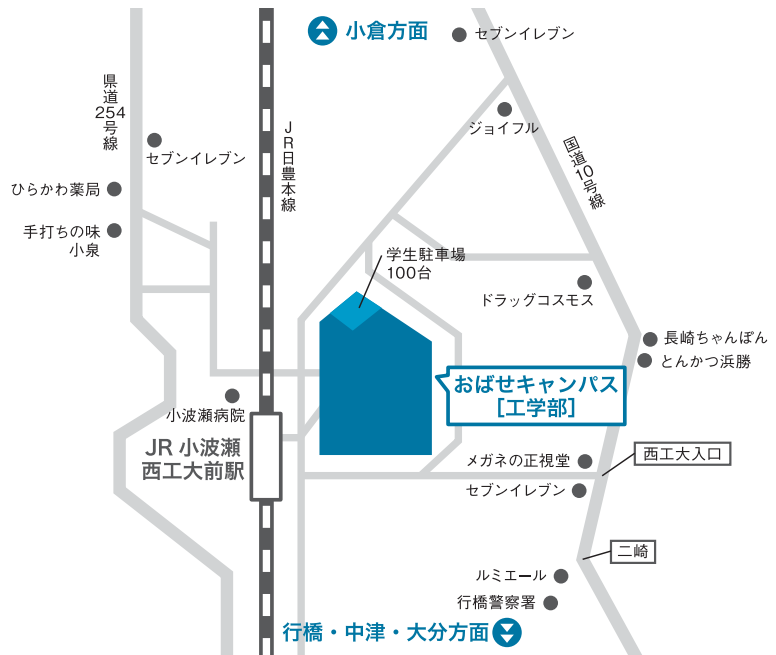

※所要時間は最速の場合です。のりかえの待ち時間は含まれません。

おぼせ キャンパス

工学部

小波瀬西工大前駅の
目の前がキャンパス！

行橋駅までJRで約**3分**
小倉駅まで約**25分**の快適アクセス

〒800-0394

福岡県京都郡苅田町新津1-11

Tel: 0930-23-1491 (総務課)

小倉 キャンパス

デザイン学部

西小倉駅から徒歩**3分**

小倉駅から徒歩約**15分**の街なか

博多駅からは特急で約**45分**

新幹線なら約**20分**

〒803-8787

北九州市小倉北区室町1-2-11