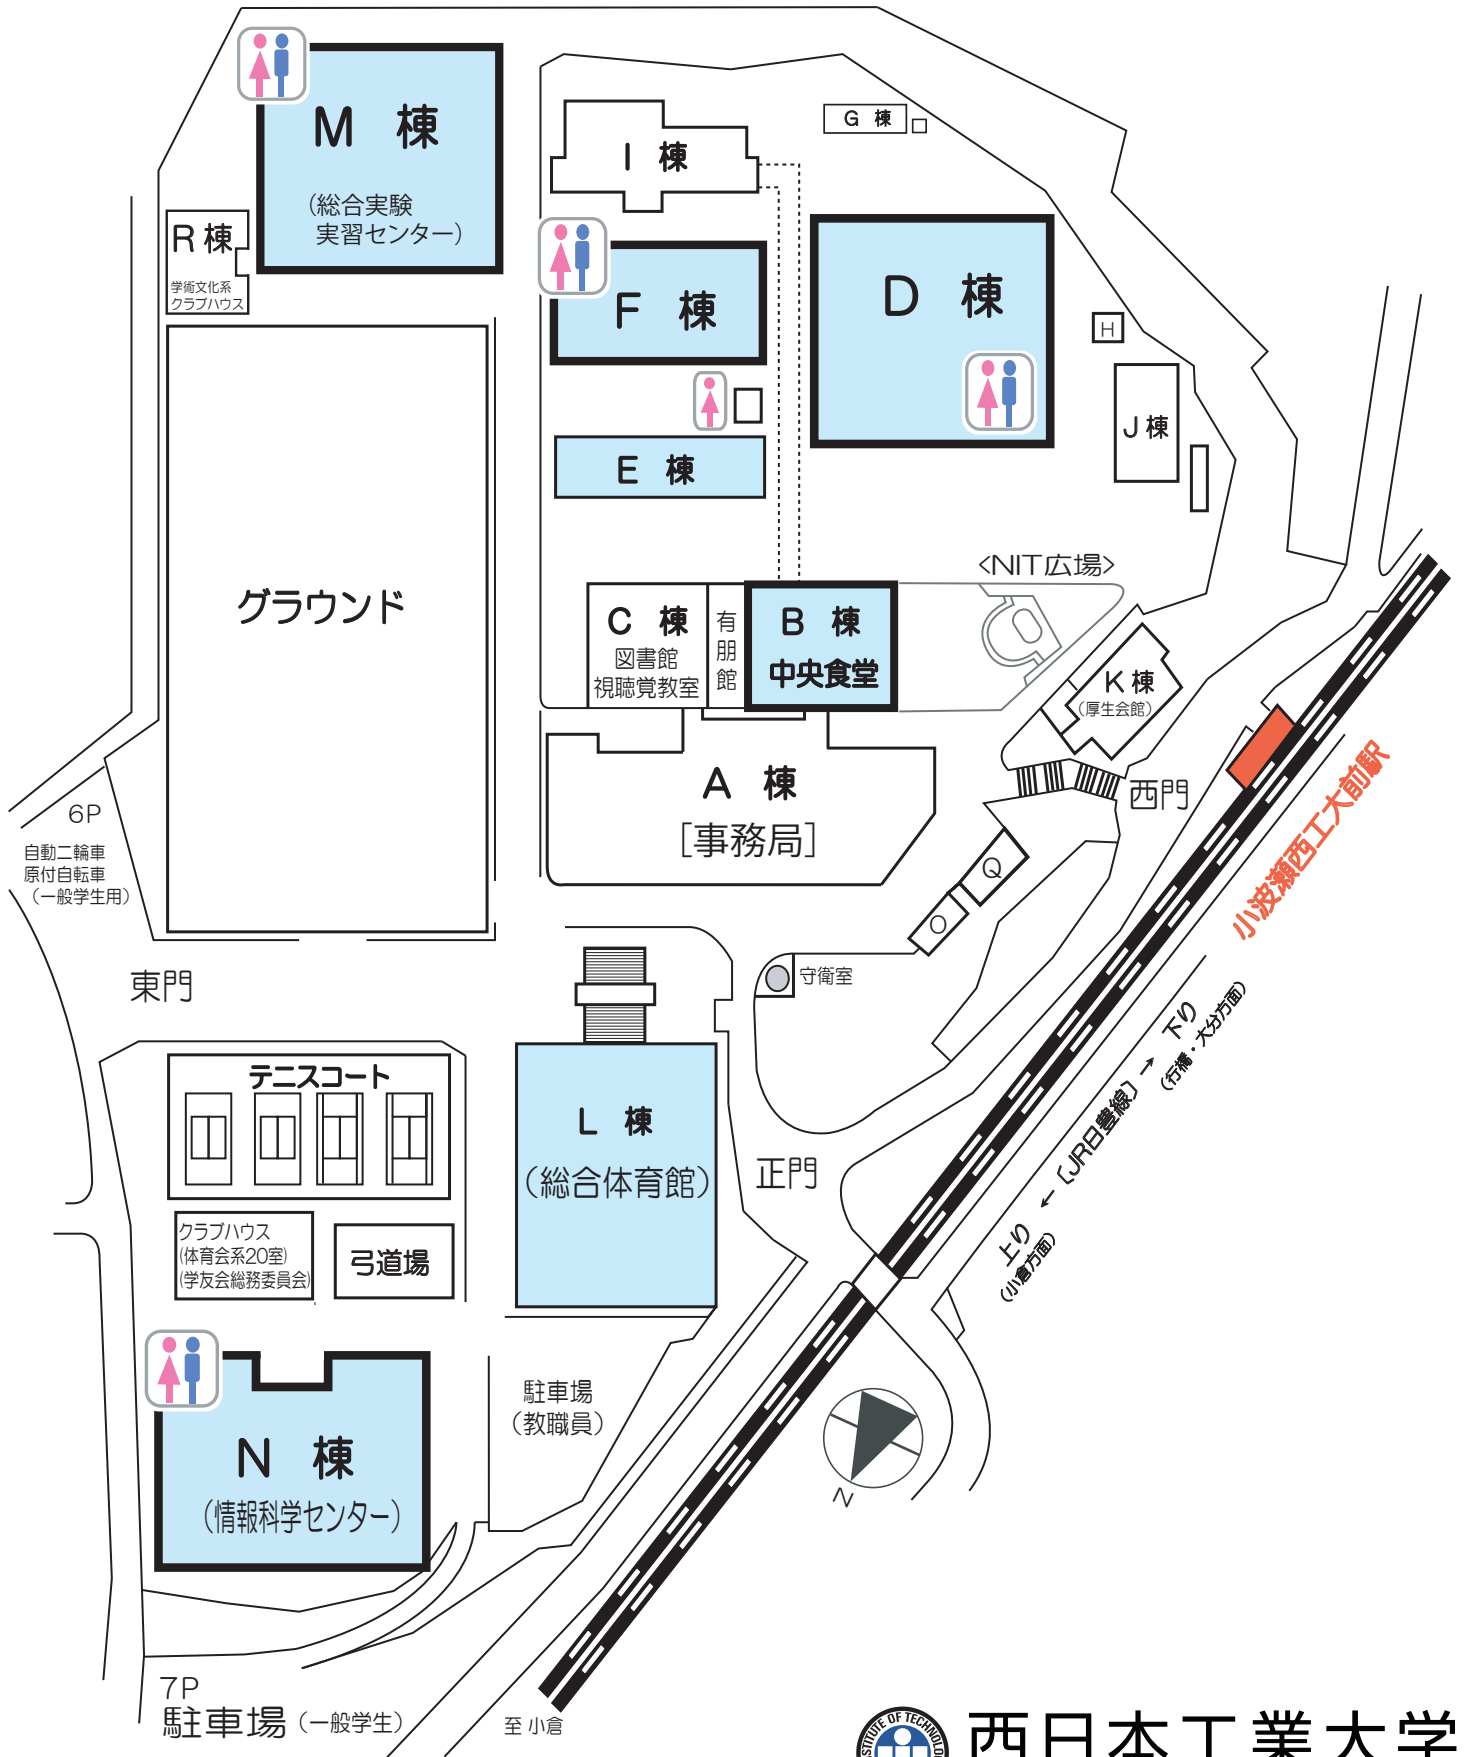

# 西日本工業大学 おばせキャンパス

**西日本工業大学**  
NISHIPPON INSTITUTE OF TECHNOLOGY

【おばせキャンパス】〒800-0394 福岡県苅田町新津1-11 <JR小倉駅より約25分/小波瀬西工大前駅下車 徒歩1分>